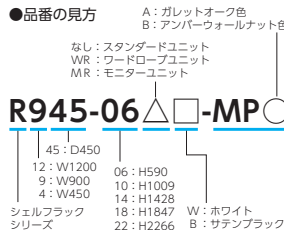

■フレームカラー

■天板メラミンカラー

●品番の見方

●パネル(オプション)

W900用 木バックパネル

26-1939-□
R900-BPM-MP
¥23,000

W450用 木バックパネル 兼サイドパネル

26-1940-□
R450-BPM-MP
¥14,600

W900用 スチールバックパネル

26-1941-□
R900-BPS-□
¥17,200

W450用 スチールバックパネル 兼スチールサイドパネル

26-1942-□
R450-BPS-□
¥12,900

連結し多様なレイアウトに

幅が900・450・1200、高さが600・1000・1400・1800・2200のユニットがあります。向き方に応じた組み合わせに連結することで機能的な空間をつくることができます。

●連結金具(オプション)

26-1945-2 RGA-RW (ホワイト)
26-1945-1 RGA-RB (ブラック)
¥2,900

●床固定金具(オプション)

26-1946-2 RGA-YW (ホワイト)
26-1946-1 RGA-YB (ブラック)
¥1,200

●壁固定金具(オプション)

26-1947-2 RGA-KW (ホワイト)
26-1947-1 RGA-KB (ブラック)
¥1,200

壁固定&床固定
転倒防止の角、フレームを壁固定・床固定ができる設計になっています。
※壁固定金具・床固定金具は別売です。

フレーム構造
19×19mmの角パイプ構造。細いフレームと木目のパネルが、適度に空間を仕切ります。